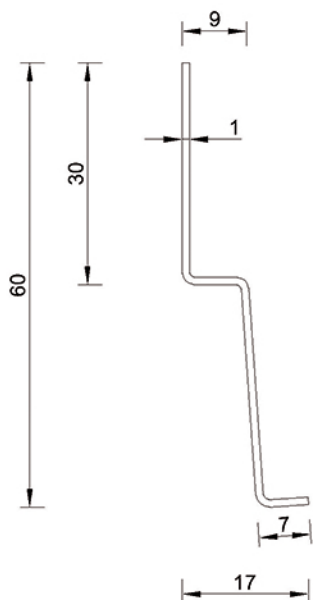

Profil startowy

Długość 300 cm

Ciężar 0,59 kg

Materiał Aluminium

EN-AW 6060T6