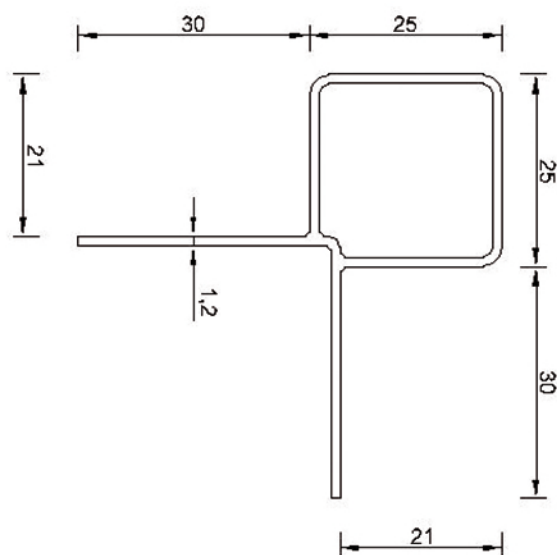

Narożnik zewnętrzny 20x20

Długość 300 cm

Ciężar 1,48 kg

Materiał Aluminium

EN-AW 6060T6