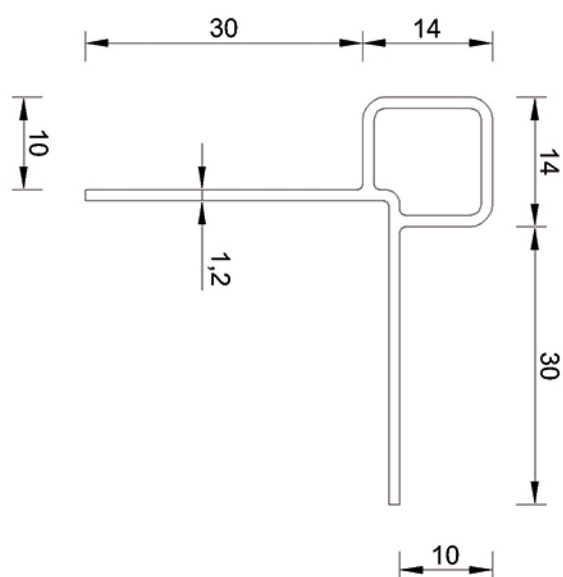

Narożnik zewnętrzny 10x10

Długość	300 cm
Ciężar	1,06 kg
Materiał	Aluminium EN-AW 6060T6