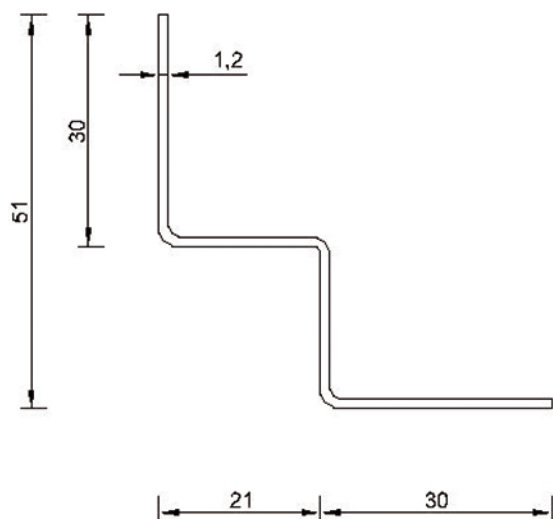

Narożnik wewnętrzny 20x20

Długość 300 cm

Ciężar 0,97 kg

Materiał Aluminium

EN-AW 6060T6