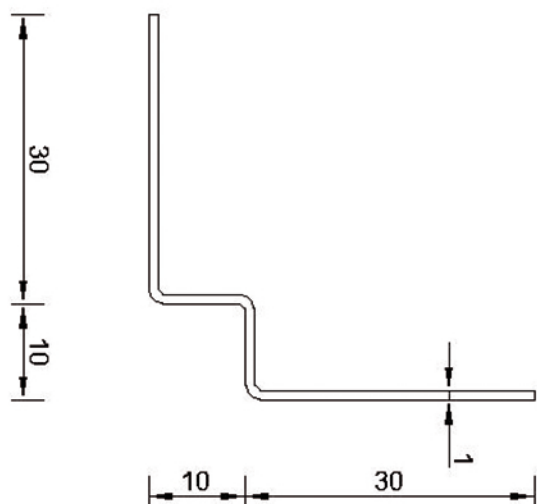

## Narożnik wewnętrzny 10x10

**Długość** 300 cm

**Ciężar** 0,63 kg

**Materiał** Aluminium

EN-AW 6060T6