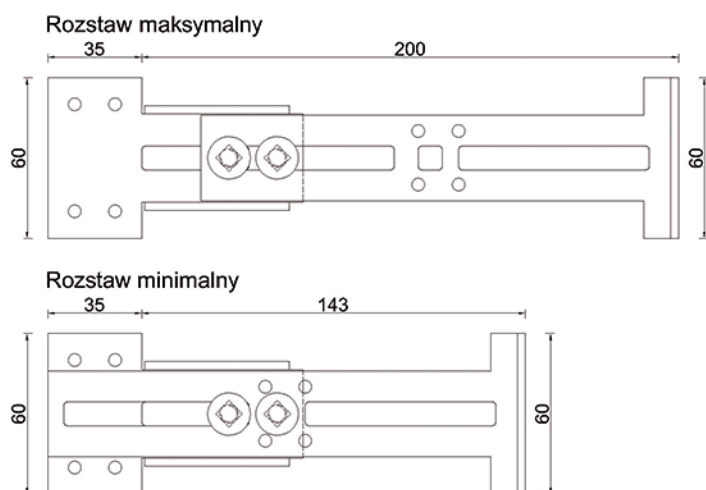

## Konsola mocująca długa

**Długość** 200 mm

**Ciężar** 0,34 kg

**Materiał** Stal S235JR

ocynk galwaniczny